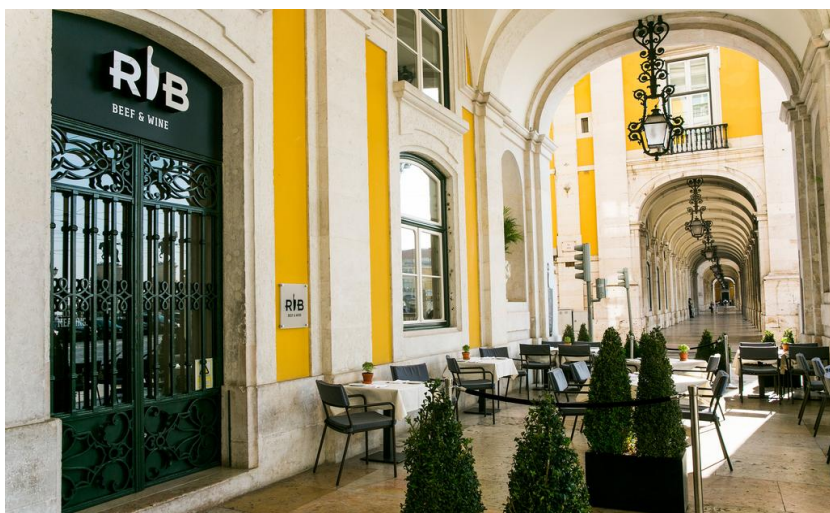

LISBONNE

CONGRES

DU 28 AVRIL AU 1^{er} MAI 2018

HEBERGEMENT

HOTEL POUSADA DE LISBOA 5*****

Bénéficiant d'un emplacement privilégié au cœur de Lisbonne, le Pousada de Lisboa - Small Luxury Hotels Of The World propose un restaurant à la carte et des hébergements élégants avec une connexion Wi-Fi gratuite.

Le Pousada de Lisboa - Small Luxury Hotels Of The World possède un restaurant et un bar sur place. Vous dégusterez un menu varié, composé de mets portugais traditionnels. En soirée, vous apprécierez de vous détendre en savourant un verre au bar.

de cafés, la rue piétonne Augusta vous mènera à la place typique du Rossio à 600 mètres. Vous rejoindrez également le quartier chic du Chiado à 7 minutes de marche avant d'atteindre le quartier animé du Bairro Alto avec ses nombreux bars. Enfin, l'aéroport international de Lisbonne se trouve quant à lui à 7 km du Pousada de Lisboa - Small Luxury Hotels Of The World.