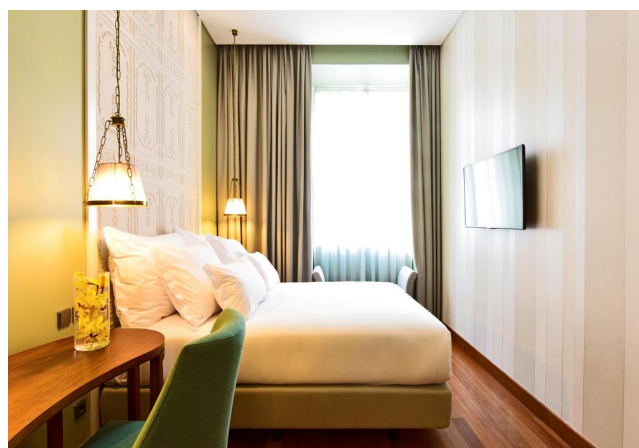

SPVA - 31 Rue du Pont - 92 200 NEUILLY SUR SEINE

Certificat Immatriculation : IM075100050

Tel : 01.41.92.03.50